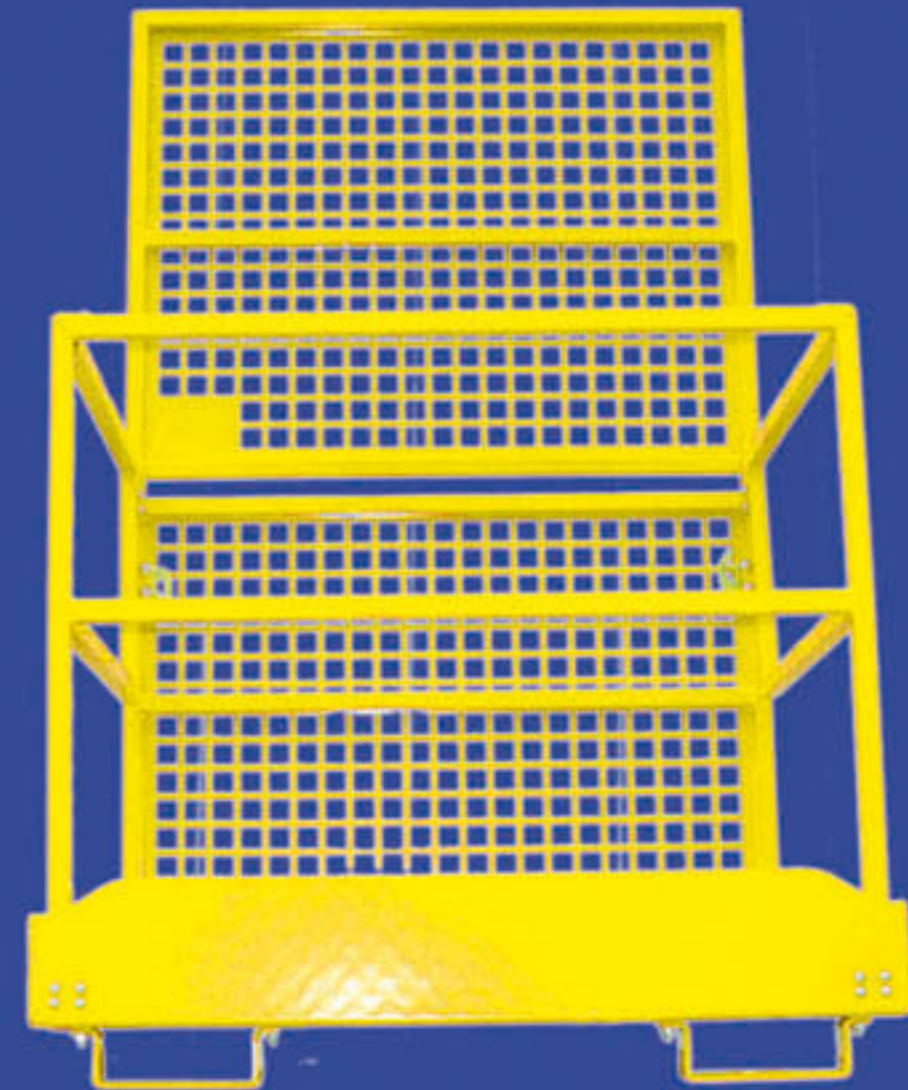

IWS HANDLING GmbH & Co. KG

Christinenstr. 3, 40880 Ratingen

Phone: + 49 2102 7703925

Fax: + 49 2102 7703988

Internet: www.iws-handling.com