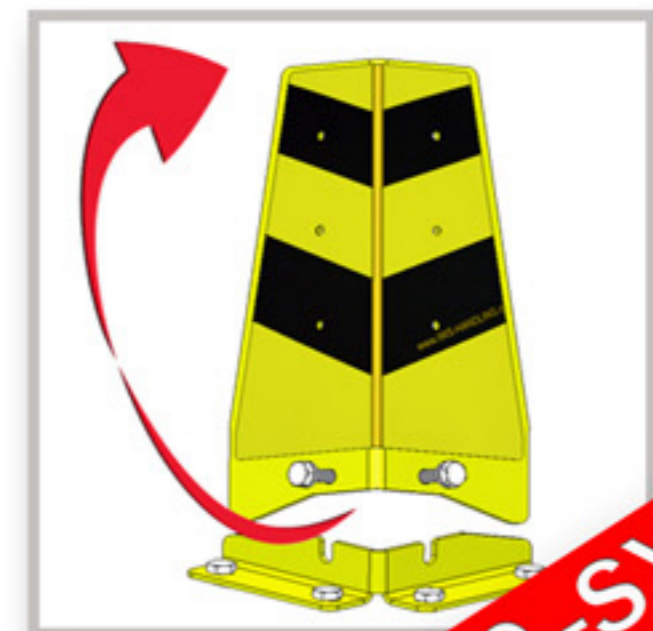

## Innovation: RammSchutzPlanke

Variabel verstellbarer Schutz für Einfach- und Doppelregalreihen. Die RSP ist in der Breite teleskopierbar und mit dem Nachrüst-Set kinderleicht zu installieren.

Perfekte Funktion mit dem IWS Handling EAS - System.

- Voller Anfahrerschutz mit einer Kraftabsorption weit über 400 Nm.
- Optimierte Kraftaufnahme durch elastische Verformung.
- **Nachrüstbar an alle Eckenschützer nach BGR 234.**
- **„SMART IMPACT CONTROL“ mit dem IWS Handling EAS-System**
- Schneller Wiederaufbau des Systems in wenigen Minuten.
- Im Set : RammSchutzPlanke aus 5 mm Stahl, pulverbeschichtet in signalgelber Farbe. Komplett mit Stell- und Klemmschrauben. Nachrüstkit ( 4 Klemmhalter) für bereits installierte Schutzecken bitte separat bestellen.
- Die Plankenhöhe beträgt jeweils 310 mm, Schutzhöhe mit EAS System 400 mm.
- Die RSP gibt es in 2 Versionen:  
RSP für Einfachregalreihen, verstellbare Größe von 880 - 1320 mm,  
RSP für Doppelregalreihen, verstellbare Größe von 1580 - 2760 mm.
- Sonderanfertigungen gerne auf Anfrage.